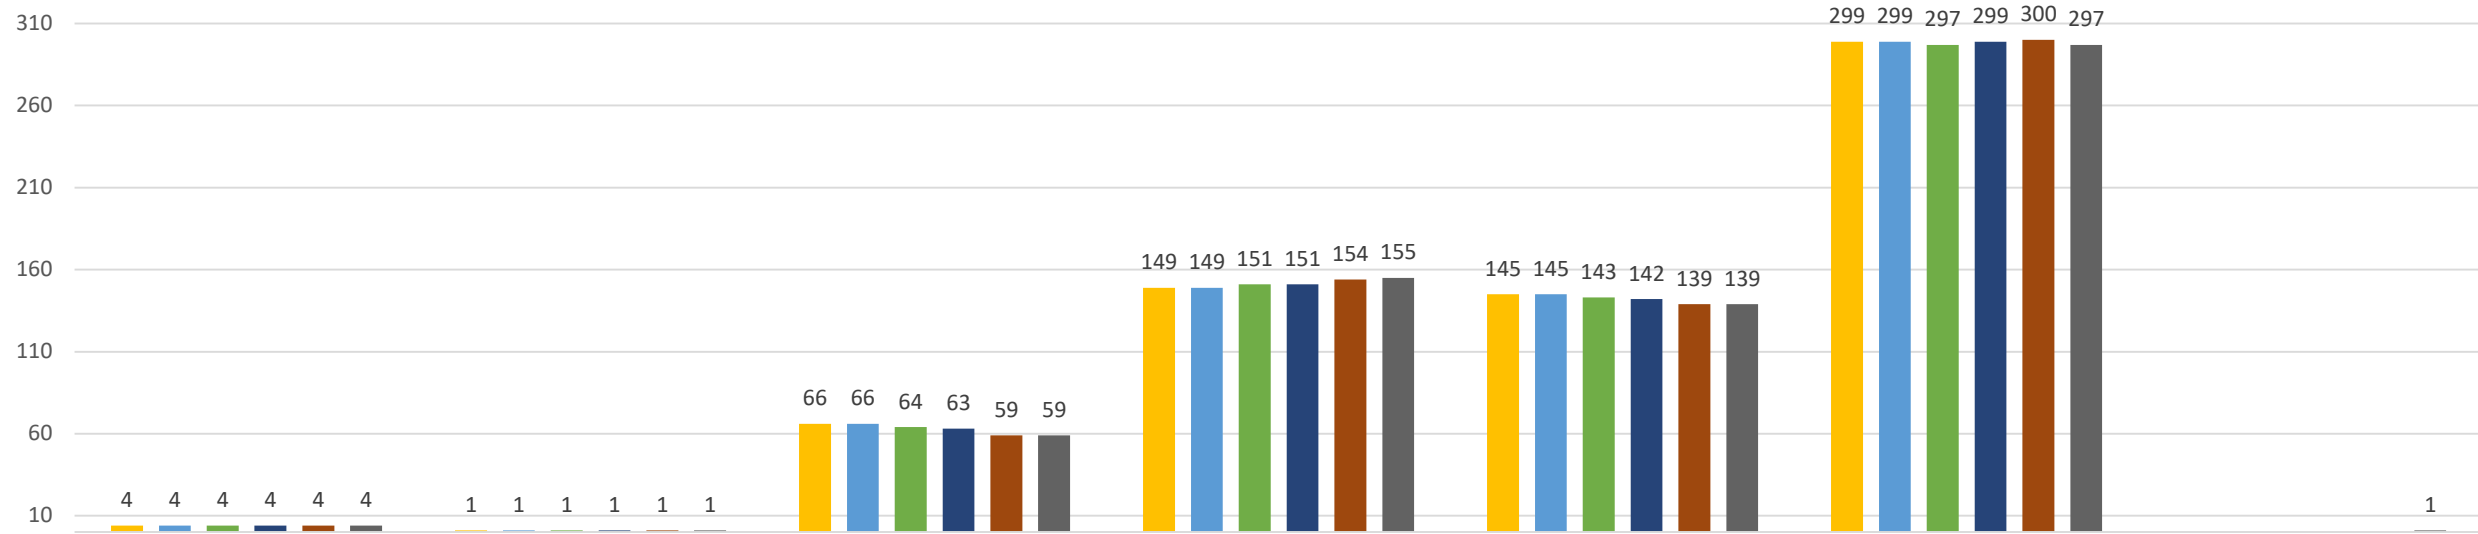

BadgerNet TEACH Bandwidth: 2019

	6 Mbps	10 Mbps	20 Mbps	50 Mbps	100 Mbps	1000 Mbps	2000 Mbps
Apr	4	1	66	149	145	299	
May	4	1	66	149	145	299	
Jun	4	1	64	151	143	297	
Jul	4	1	63	151	142	299	
Aug	4	1	59	154	139	300	
Sep	4	1	59	155	139	297	1